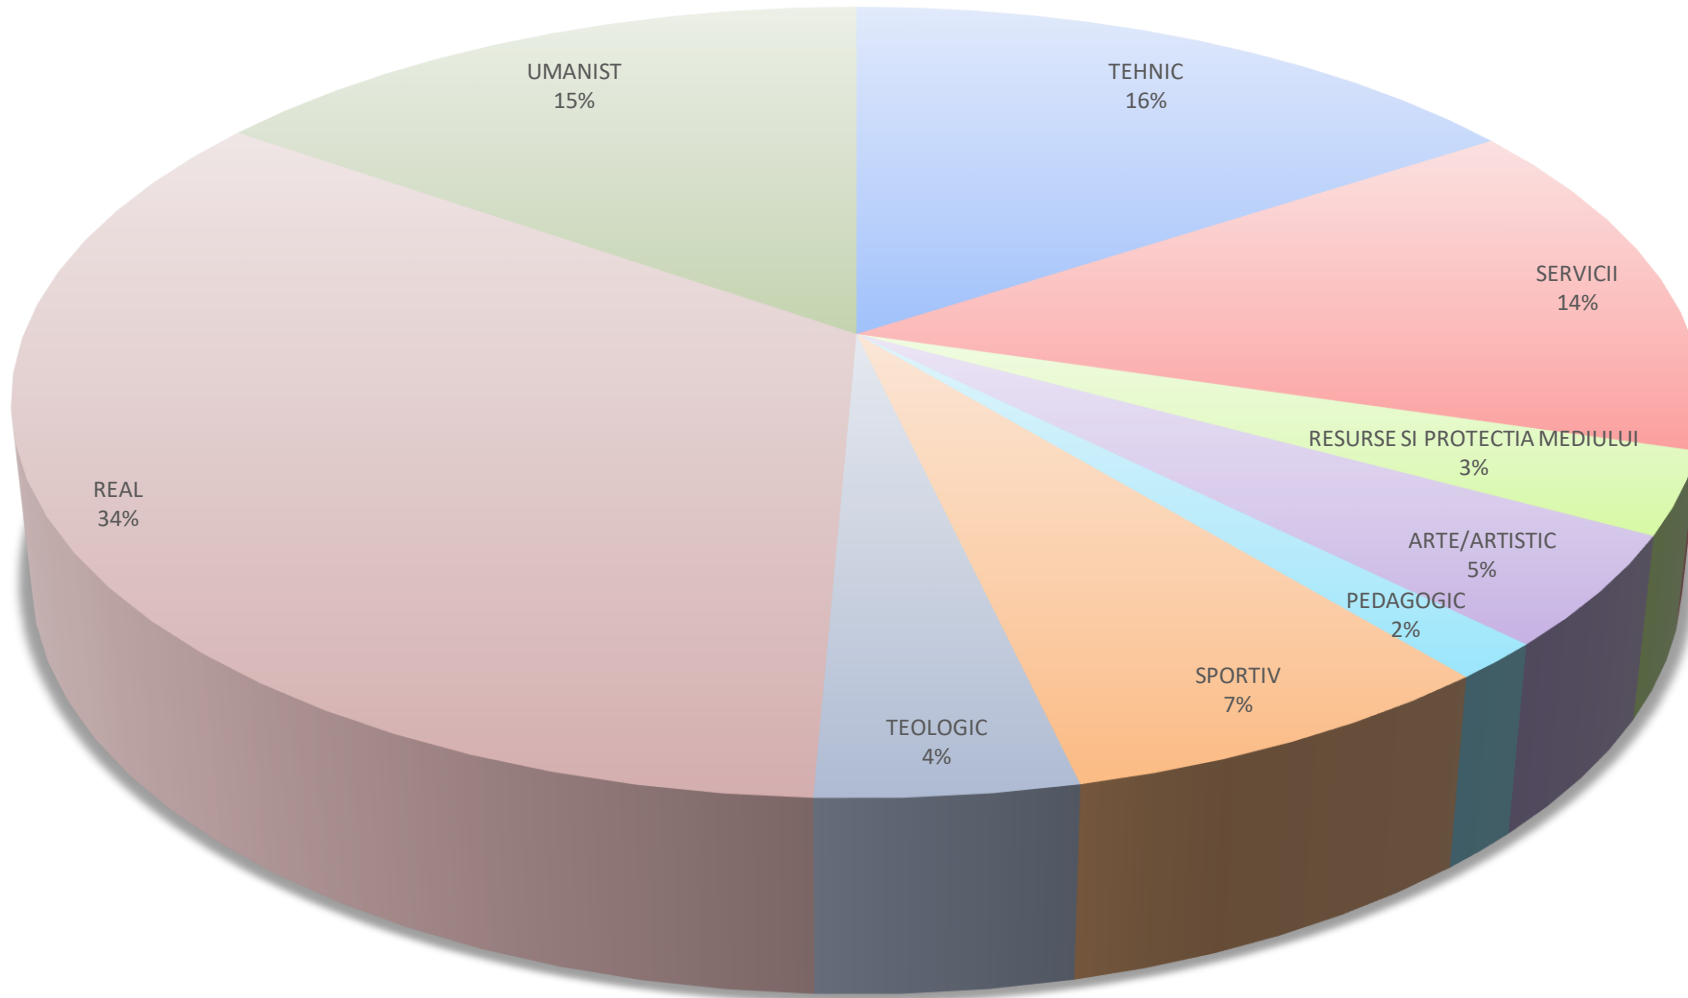

ANALIZA PENTRU ANUL SCOLAR 2020-2021 BAIA MARE

*cf. datelor din SIIIR la data de 2 noiembrie 2021

UNITATEA DE INVATAMANT	FILIERA TEHNOLOGICA	FILIERA VOCATION	FILIERA TEORETICA	INV. PROFESIONAL	NR. ELEVII CLASA A IX-A
1 COLEGIUL DE ARTE BAIA MARE		83			83
2 COLEGIUL ECONOMIC "NICOLAE TITULESCU" BAIA MARE	199			57	256
3 COLEGIUL NATIONAL "GHEORGHE SINCAI" BAIA MARE			197		197
4 COLEGIUL NATIONAL "MIHAI EMINESCU" BAIA MARE		28	205		233
5 COLEGIUL NATIONAL "VASILE LUCACIU" BAIA MARE			228		228
6 COLEGIUL TEHNIC "ANGHEL SALIGNY" BAIA MARE	86	26		96	208
7 COLEGIUL TEHNIC "AUREL VLAICU" BAIA MARE		42		18	60
8 COLEGIUL TEHNIC "CD NENITESCU" BAIA MARE	61				61
9 COLEGIUL TEHNIC "GEORGE BARITIU" BAIA MARE	141			14	155
10 LICEUL CU PROGRAM SPORTIV BAIA MARE		66			66
11 LICEUL TRANSILVANIA				44	44
12 LICEUL TEOLOGIC PENTICOSTAL BAIA MARE	27	25			52
13 LICEUL TEORETIC "NEMETH LASZLO" BAIA MARE			43		43
14 SEMINARUL TEOLOGIC LICEAL "SF. IOSIF MARTURISITORUL" BAIA MARE		53	57		110
15 LICEUL TEORETIC "EMIL RACOVITA" BAIA MARE	89		171		260
TOTAL	603	323	901	229	2056

TEHNIC	287
SERVICII	255
RESURSE SI PROTECTIA MEDIULUI	61
ARTE/ARTISTIC	83
PEDAGOGIC	28
SPORTIV	134
TEOLOGIC	78
REAL	623
UMANIST	278
TOTAL ELEVII (CU PROFESIONAL)	2056
INVATAMANT PROFESIONAL SI TEHNIC	516

INV PROFESIONAL	INV LICEAL
229	2056

2056

DISTRIBUTIA ELEVILOR LA LICEU PE PROFILE

■ TEHNIC ■ SERVICII ■ RESURSE SI PROTECTIA MEDIULUI ■ ARTE/ARTISTIC ■ PEDAGOGIC ■ SPORTIV ■ TEOLOGIC ■ REAL ■ UMANIST