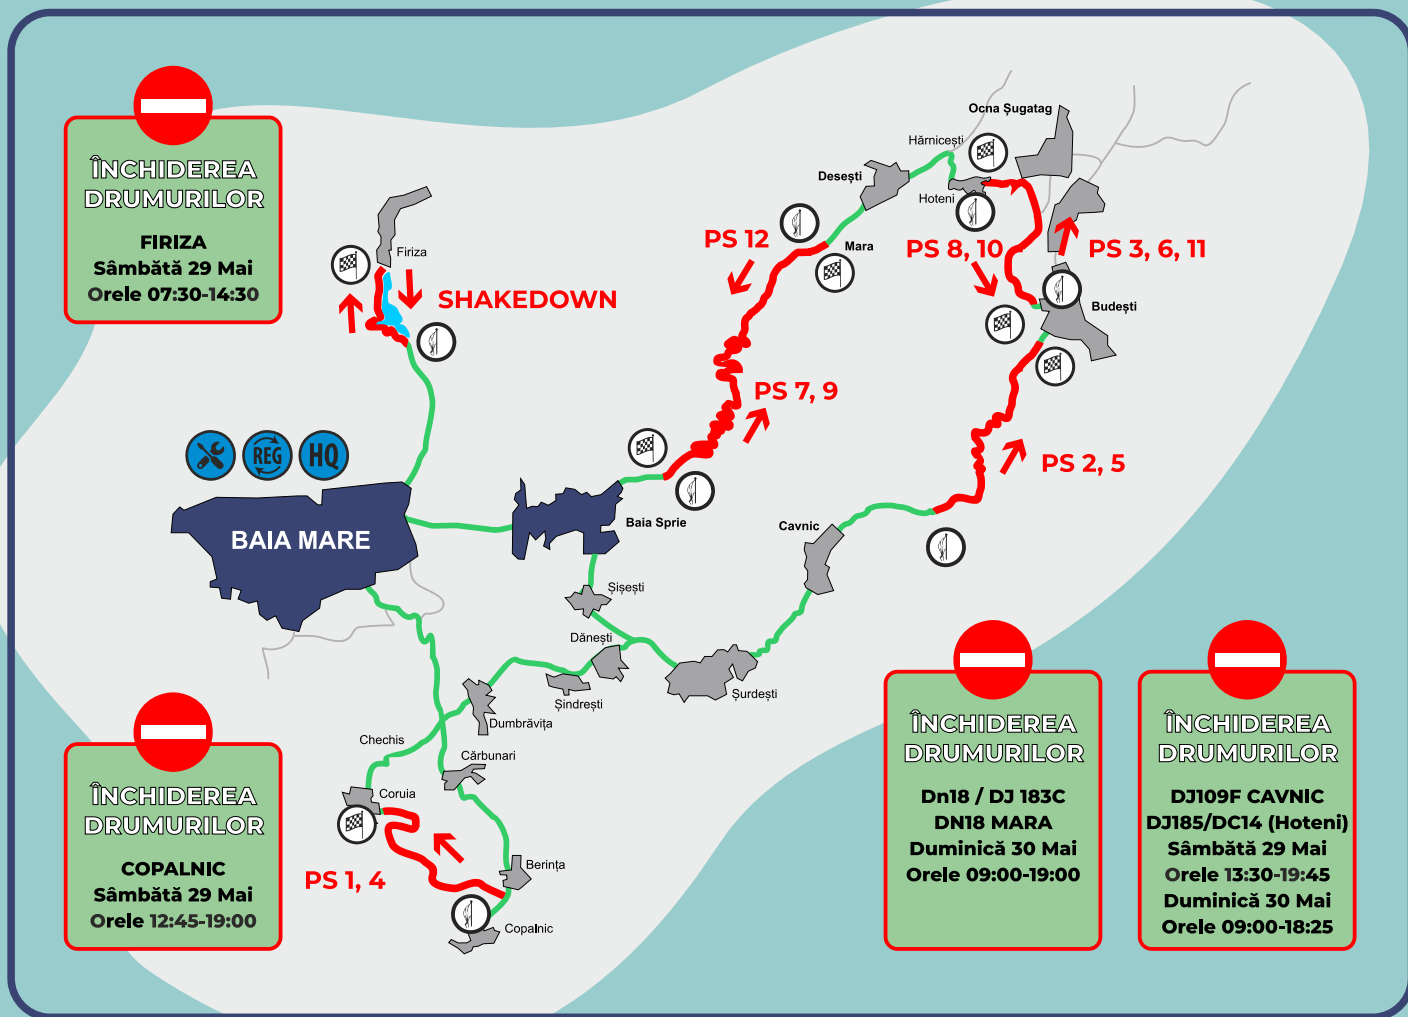

**ÎNCHIDEREA DRUMURILOR**  
**FIRIZA**  
**Sâmbătă 29 Mai**  
**Orele 07:30-14:30**

**ÎNCHIDEREA DRUMURILOR**  
**COPALNIC**  
**Sâmbătă 29 Mai**  
**Orele 12:45-19:00**

**ÎNCHIDEREA DRUMURILOR**  
**Dn18 / DJ 183C**  
**DN18 MARA**  
**Duminică 30 Mai**  
**Orele 09:00-19:00**

**ÎNCHIDEREA DRUMURILOR**  
**DJ109F CAVNIC**  
**DJ185/DC14 (Hoteni)**  
**Sâmbătă 29 Mai**  
**Orele 13:30-19:45**  
**Duminică 30 Mai**  
**Orele 09:00-18:25**

RALIUL MARAMUREȘULUI 2021			
<b>Vineri, 28 mai 2021</b>			
Start festiv	Baia Mare, Piața Libertății		20h.00
<b>Sâmbătă, 29 mai 2021</b>			
Shakedown	Baraj Firiza	6,3 km	08h.15
Start Etapa 1	Parc service, Hotel Mara		13h.45
	Copalnic		14h.10
<b>PS 1</b>	<b>COPALNIC</b>	<b>10,50 km</b>	<b>14h.13</b>
	Cavnic		15h.03
<b>PS 2</b>	<b>CAVNIC</b>	<b>9,60 km</b>	<b>15h.06</b>
	Ocna Șugatag		15h.21
<b>PS 3</b>	<b>OCNA ȘUGATAG A</b>	<b>7,50 km</b>	<b>15h.24</b>
Regrupare A	Baia Mare, Hotel Mara		16h.34
Service A	Baia Mare, Hotel Mara		16h.44
	Copalnic		17h.39
<b>PS 4</b>	<b>COPALNIC</b>	<b>10,50 km</b>	<b>17h.42</b>
	Cavnic		16h.32
<b>PS 5</b>	<b>CAVNIC</b>	<b>9,60 km</b>	<b>18h.35</b>
	Ocna Șugatag		18h.50
<b>PS 6</b>	<b>OCNA ȘUGATAG A</b>	<b>7,50 km</b>	<b>18h.53</b>
Service B	Baia Mare, Hotel Mara		20h.13
Sosire Etapa 1	Parc Închis, Piața Libertății, Centrul Vechi		21h.08